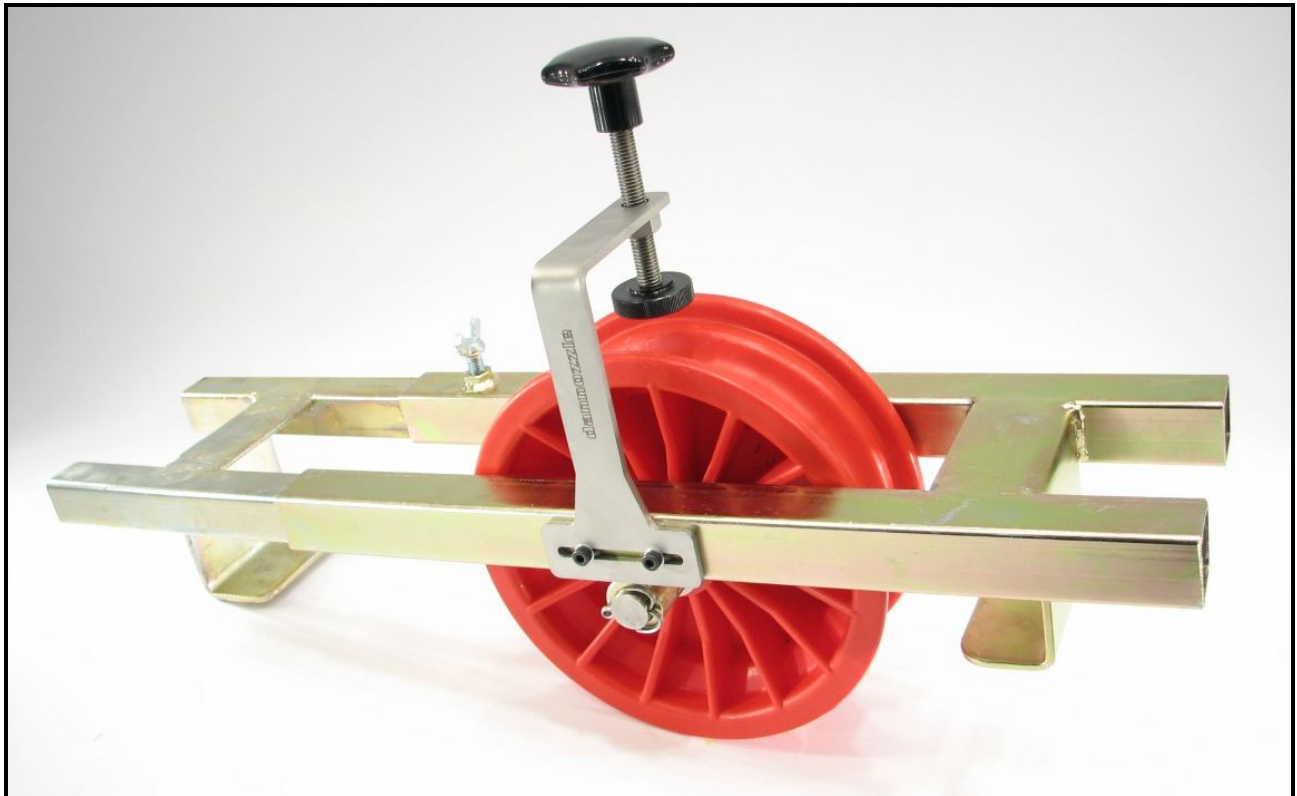

dannozzle®

BRØNDHJUL MED LÅS

5710138880850
09010312

Brøndhjul med bremse.
Til 1/2" slange til 1" slange.

www.dannozzle.dk

Østre Allé 6 • 9530 Støvring • tlf. +45 7020 7188 • fax +45 7020 7189 • sales@dannozzle.dk